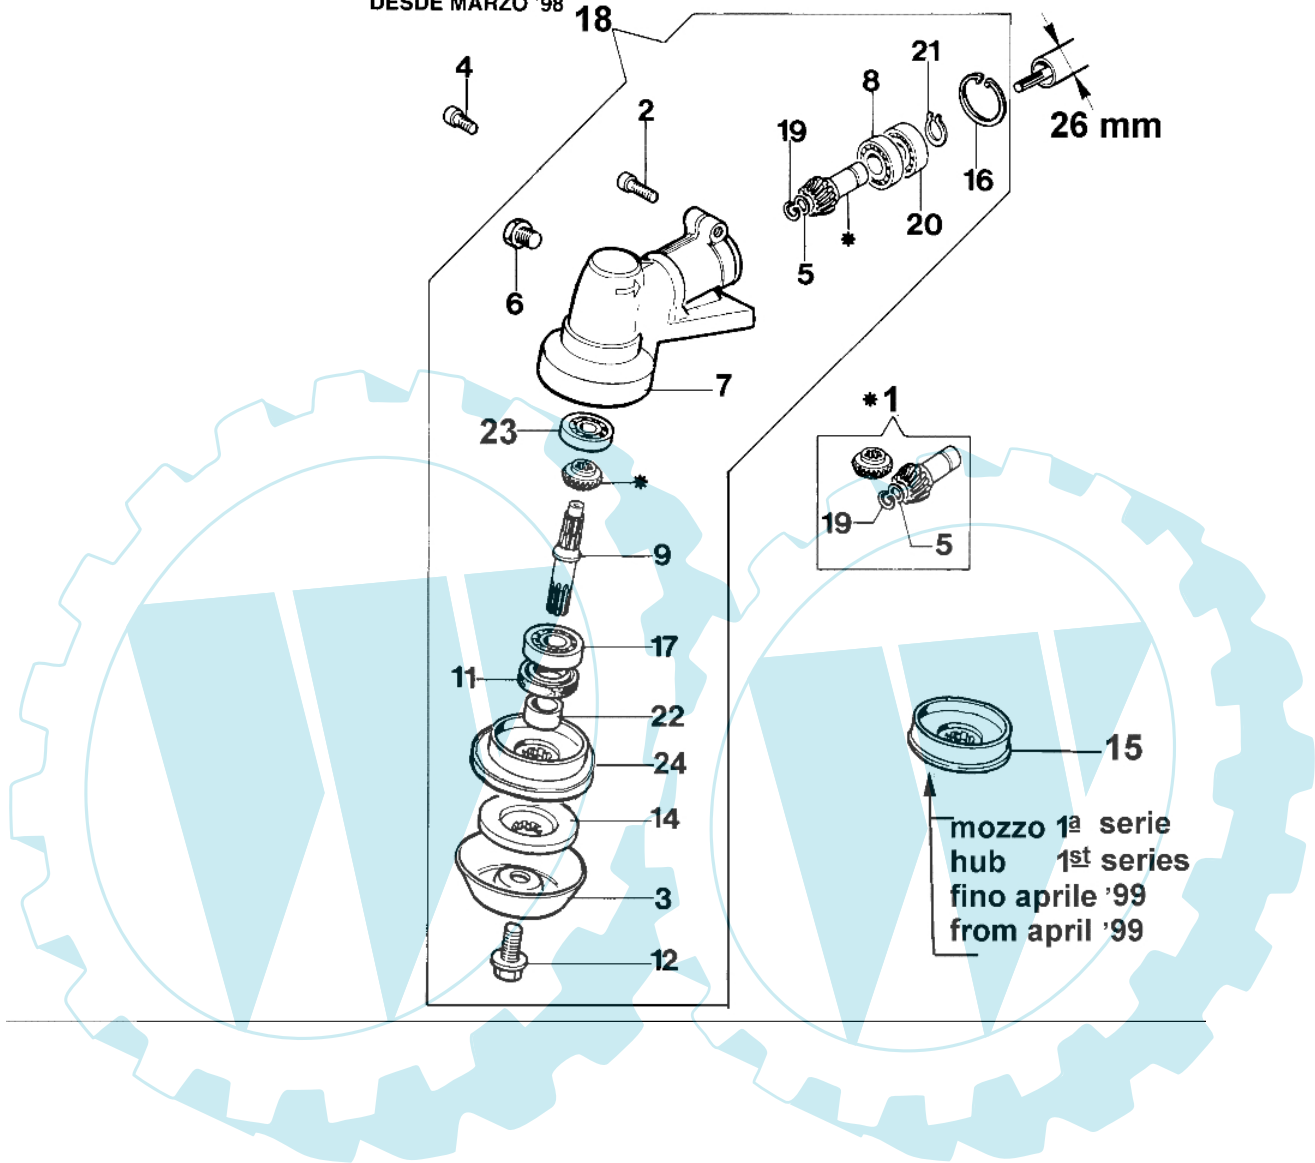

Bild Nr.	Anz.	Teilenummer	Beschreibung	Technische Nachricht
1		3819006	Scheibe	
2		3801015	Schraube	
3		4100456R	Schultz	
4		3805010	Schraube	
5		4179141	Scheibe	
6		4138428	Stopfen	
7		4100420B	Getriebe gehause	
8		3034008	Lager	
10		3028013R	Keil	
11		4179068	Ring	
12		4138664	Schraube	
13		3818016	Scheibe	
14		4179089R	Flansch	
15		4179122	Deckel	
16		3025022	Ring	
17		3035019	Lager	
18		4100467	Kegelradantrieb Ø26	
19		3025009	Ring	
20		4138311A	Ring	
21		4100447A	Kegelradantrieb	
22		3912005	Mutter	
24		3035030	Lager	
25		3024010R	Ring	
33		3034018	Lager	
34		4100464	Kegelradantrieb	

727 D - Zahnradgehäuse von 03/98

DA MARZO '98
FROM MARCH '98
DEPUIS MARS '98
DESDE MARZO '98

Bild Nr.	Anz.	Teilenummer	Beschreibung	Technische Nachricht
1		61040132	Kegelradantrieb Ø26	
2		3901016	Schraube	
3		4100456R	Schultz	
4		3901008	Schraube	
5		4138311A	Ring	
6		61040071R	Stopfen	
7		61050013	Getriebe gehause	
8		3034008	Lager	
9		61040065	Stift	
11		61052050	Kobelring	
12		61040074AR	Schraube	
14		4179089R	Flansch	
15		61040067	Deckel	
16		3025022	Ring	
17		3034012R	Lager	
18		61052030A	Kegelradantrieb Ø26	
19		3025009	Ring	
20		3035030	Lager	
21		3024010R	Ring	
22		61040066	Distanzstück	
23		3034018	Lager	
24		61040145R	Deckel	

Bild Nr.	Anz.	Teilenummer	Beschreibung	Technische Nachricht
1	1	3960040R	Schraube	
2	1	4138682	Platte	
3	4	3819006	Scheibe	
4	4	3801011	Schraube	
5	2	4179113A	Schürze	
6	2	4174275	Blatt	
7	1	4174278	Streifen	
8	4	3802004BR	Schraube	
9	1	61042036	Schutz	
10	1	4199004	Feder	
11	1	4199014A	Zundanker	
12	2	4199005A	Distanzring	
13	1	4199026	Deckel	
14	1	63019001B	Halbautomatischef kpl. Ø2,4	
15	1	4179115A	Komplett schutz	
16	1	-	Nicht verfügbar für diesen produkt	
17	1	4095568R	Schneidblatt	
18	1	4199008B	Bundschraube	