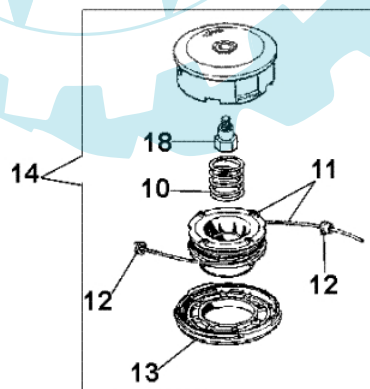

16
Kit etichette
Labels set
Jeu étiquette
Juego etiquetas
Etikettenkit