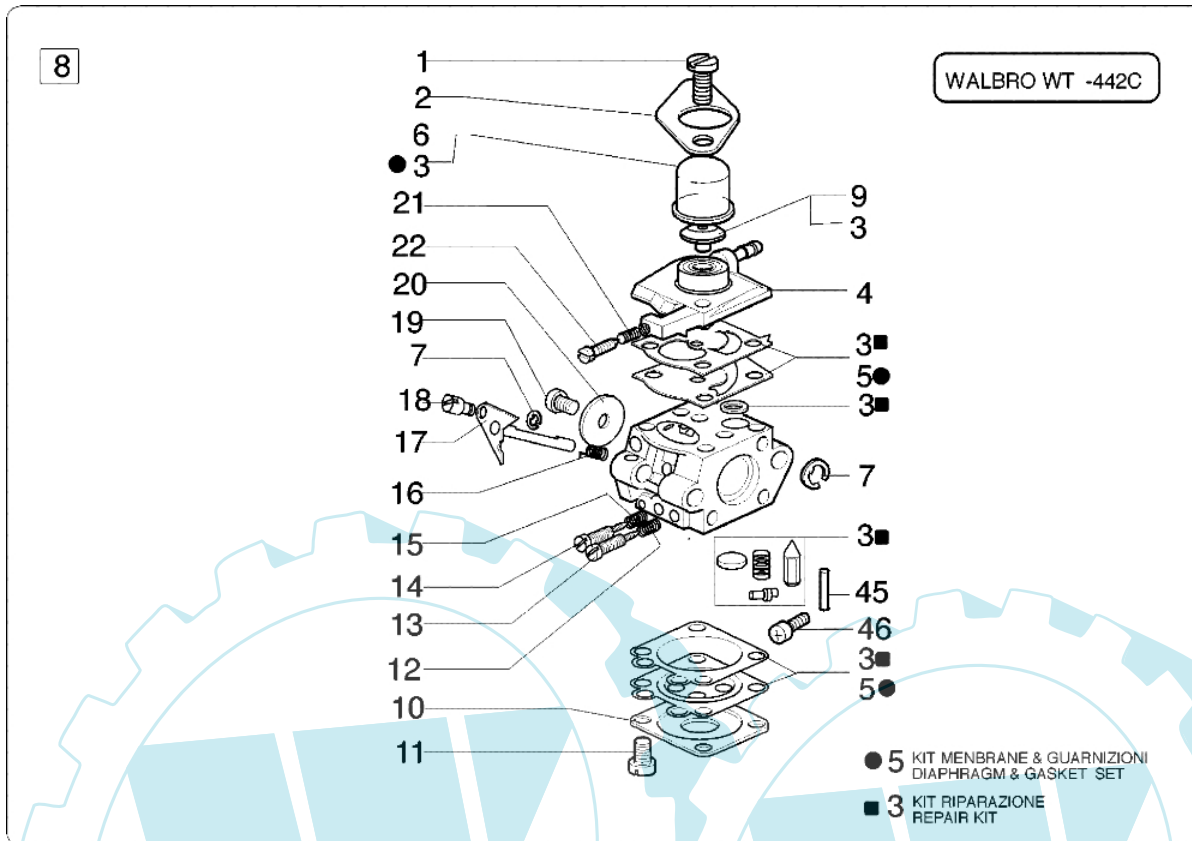

727 D - Antrieb

Bild Nr.	Anz.	Teilenummer	Beschreibung	Technische Nachricht
1		4160463	Keilriemen	
2		4161377	Stift	
3		4161381	Zwinge	
4		4161380	Flexibel welle	
5		4161378	Flexibel welle	
8		3914003	Mutter	
9		4161382	Spannzage	
10		3801015	Schraube	
11		61010023	Kabel	
15		61040058	Gaskabel	
17		3960067	Schraube	
18		3960061	Schraube	
19		61040056	Feder	
20		4161397	Rohr	
21		61040049	Gashebel	
22		3801011	Schraube	
23		61010019	Schelle	
24		61040050A	Hebel	
25		61040057	Feder	
26		61040052	Klinke	
27		61040053	Blech	
28		61040051	Kombischieber	
29		61040054	Blech	
30		61012006	Handgriff	
33		4161407	Rohr	
34		61032012	Handgriff	
35		3801017R	Schraube	
36		3819006	Scheibe	
37		3918010	Kugelscheibe	
38		61010024	Kragen	
39		4161433A	Schelle	

727 D - Vergaser

Bild Nr.	Anz.	Teilenummer	Beschreibung	Technische Nachricht
1	2	2318542	Schraube	
2	1	074000147	Deckel	
3	1	074000150	Reparatur-satz	
4	1	074000238	Deckel	
5	1	074000151	Membransatz	
6	1	074000144	Kugel	
7	1	095000164	Kranz	
8	1	074000397	Vergaser kit	
9	1	074000148	Ventil	
10	1	2318191	Deckel	
11	4	035000162	Schraube	
12	1	093500115	Feder	
13	1	074000143	Schraube H	
14	1	093500269	Schraube L	
15	1	035000165	Feder	
16	1	072700214	Feder	
17	1	072700209	Welle	
18	1	2318211	Bolzen	
19	1	003300209	Schraube	
20	1	072700211	Klappe	
21	1	094600148	Feder	
22	1	074000240	Schraube	
24	2	2318521	Schraube	
25	1	2318526	Deckel	
26	1	2318875	Kugel	
27	1	2318874	Deckel	
28	1	2318872	Klappe	
29	1	2318388	Schraube	
30	1	2318412	Haken	
31	1	2318387	Ring	
32	1	2318871	Welle	
33	1	2318528	Feder	
34	1	2318532	Feder	
35	1	2318882	Schraube L	
36	1	2318881	Schraube H	
37	1	2318886	Reparatur-satz	
38	1	2318885	Membransatz	
39	1	2318880	Deckel	
40	4	2318522	Schraube	
41	1	2318392	Filter	
42	1	2318535	Ring	
43	1	2318527	Schraube	
45	1	003300201	Bissel	
46	1	003300202	Schraube	
47	2	2318876	Schraube	