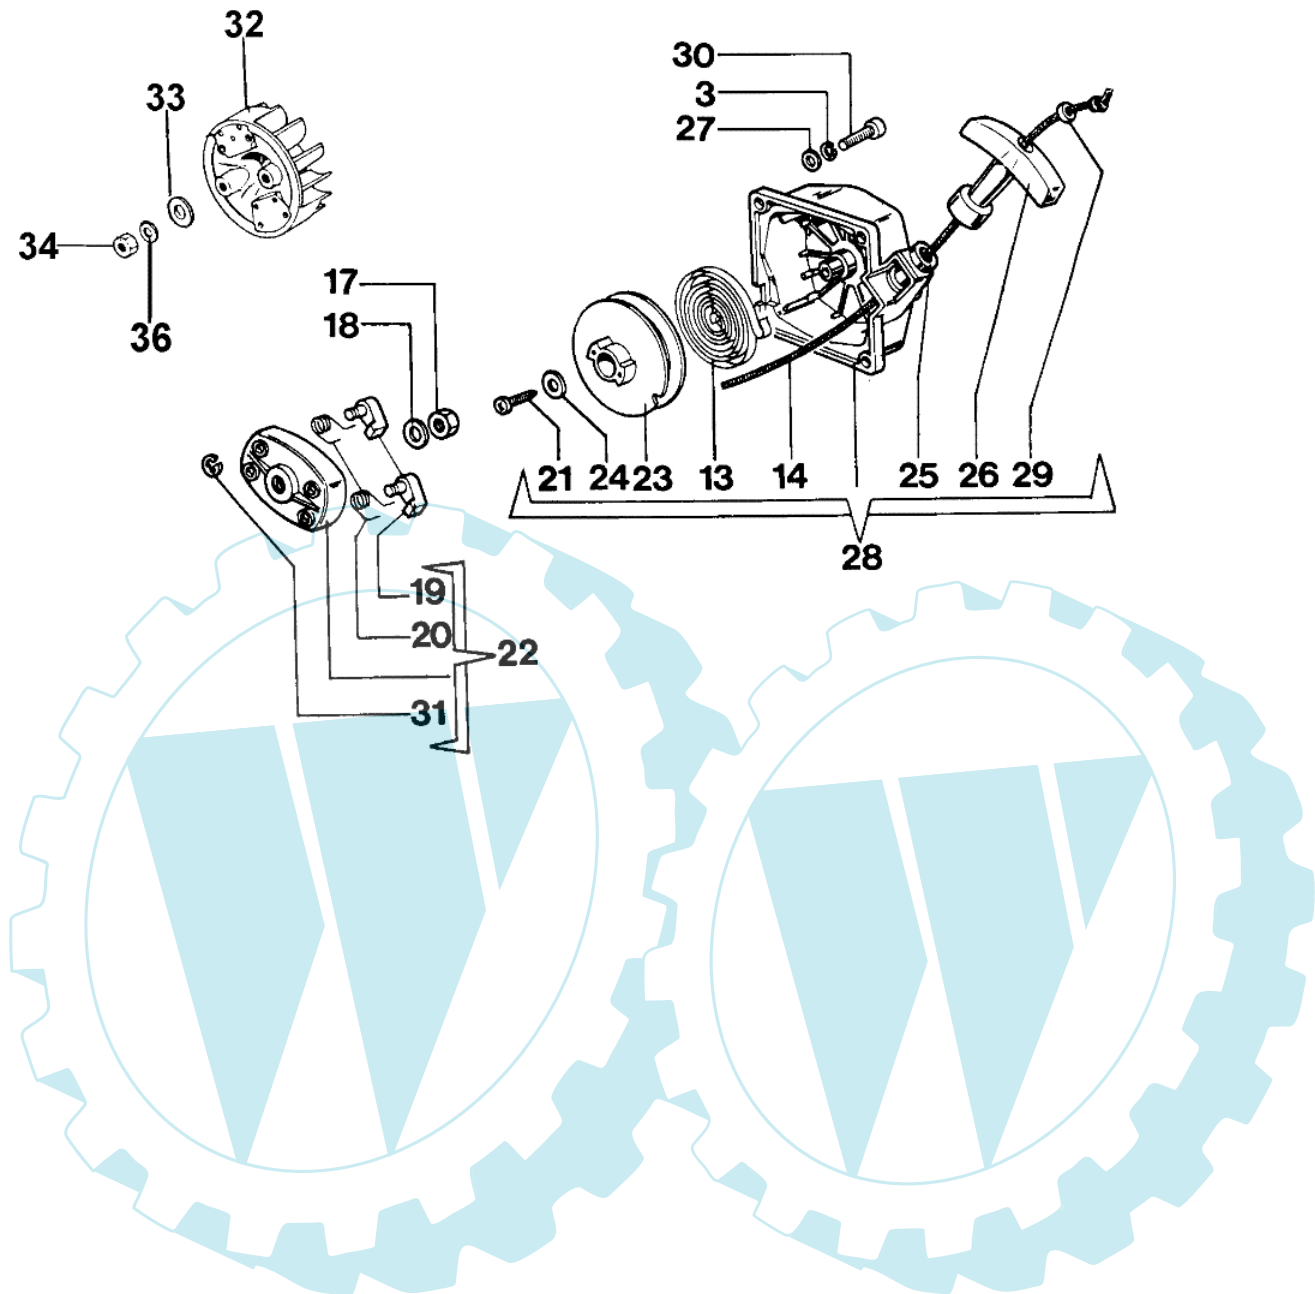

727 D - Anlassergruppe

Bild Nr.	Anz.	Teilenummer	Beschreibung	Technische Nachricht
3		3819006	Scheibe	
13		004000132R	Feder	
14		4098073R	Starterseil	
17		072700235	Mutter	
18		375200005	Scheibe	
19		072700087	Klinke	
20		072700088R	Feder	
21		094600041R	Schraube	
22		072700110	Mitnehmer	
23		072700085B	Riemenscheibe	
24		3918005	Scheibe	
25		072700089	Buchse	
26		093500397	Starter griff	
27		3916005	Scheibe	
28		072700468A	Starter komplet	
28		4196110	Starter komplet	
29		006000829	Scheibe	
30		3801010R	Schraube	
31		3026004	Ring	
32		074000188	Schwungrad	
33		3818011A	Kugelscheibe	
34		3912009	Mutter	
36		3819013	Scheibe	

727 D - Antrieb

Bild Nr.	Anz.	Teilenummer	Beschreibung	Technische Nachricht
1		4160463	Keilriemen	
2		4161377	Stift	
3		4161381	Zwinge	
4		4161380	Flexibel welle	
5		4161378	Flexibel welle	
8		3914003	Mutter	
9		4161382	Spannzage	
10		3801015	Schraube	
11		61010023	Kabel	
15		61040058	Gaskabel	
17		3960067	Schraube	
18		3960061	Schraube	
19		61040056	Feder	
20		4161397	Rohr	
21		61040049	Gashebel	
22		3801011	Schraube	
23		61010019	Schelle	
24		61040050A	Hebel	
25		61040057	Feder	
26		61040052	Klinke	
27		61040053	Blech	
28		61040051	Kombischieber	
29		61040054	Blech	
30		61012006	Handgriff	
33		4161407	Rohr	
34		61032012	Handgriff	
35		3801017R	Schraube	
36		3819006	Scheibe	
37		3918010	Kugelscheibe	
38		61010024	Kragen	
39		4161433A	Schelle	