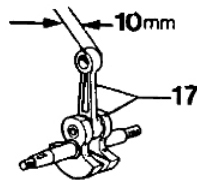

727 D - Motor

albero motore 1ª serie
crankshaft 1st series
non più disponibile
no longer available

vedi
see

Bild Nr.	Anz.	Teilenummer	Beschreibung	Technische Nachricht
2		072700525	Kolben komplet Ø34	
5		072700045	Kolben ring	
6		093000167	Kranz	
7		005000019	Zündkerze	
8		094000101R	Schraube	
9		3833073	Scheibe	
10		094000099R	Kobelring	
11		3023008R	Stift	
12		074000204	Motorgehause	
13		3028013R	Keil	
14		072700528	Kurbelwelle/kol	
15		3801040R	Schraube	
16		072700046	Lager	
17		072700015	Kurblewelle	
18		094000006	Lager	
19		072700526	Zylinder	
20		074000268	Kurbelwelle	
21		072700464	Deckel	
22		072700072	Halter	
23		3801010R	Schraube	
24		072700075A	Dichtung	
25		072700073	Dichtung	
26		3918010	Kugelscheibe	
27		072700463	Auspuff	
28		072700048	Kolbenring Ø34	
29		4095211R	Blech	
30		3806046	Schraube	
31		3916005	Scheibe	
32		3801008	Schraube	
33		072700036A	Buchse	
34		3819006	Scheibe	
35		074000267A	Scheibe	
36		074000156	Dichtungen set	

727 D - Antrieb

Bild Nr.	Anz.	Teilenummer	Beschreibung	Technische Nachricht
1		4160463	Keilriemen	
2		4161377	Stift	
3		4161381	Zwinge	
4		4161380	Flexibel welle	
5		4161378	Flexibel welle	
8		3914003	Mutter	
9		4161382	Spannzage	
10		3801015	Schraube	
11		61010023	Kabel	
15		61040058	Gaskabel	
17		3960067	Schraube	
18		3960061	Schraube	
19		61040056	Feder	
20		4161397	Rohr	
21		61040049	Gashebel	
22		3801011	Schraube	
23		61010019	Schelle	
24		61040050A	Hebel	
25		61040057	Feder	
26		61040052	Klinke	
27		61040053	Blech	
28		61040051	Kombischieber	
29		61040054	Blech	
30		61012006	Handgriff	
33		4161407	Rohr	
34		61032012	Handgriff	
35		3801017R	Schraube	
36		3819006	Scheibe	
37		3918010	Kugelscheibe	
38		61010024	Kragen	
39		4161433A	Schelle	