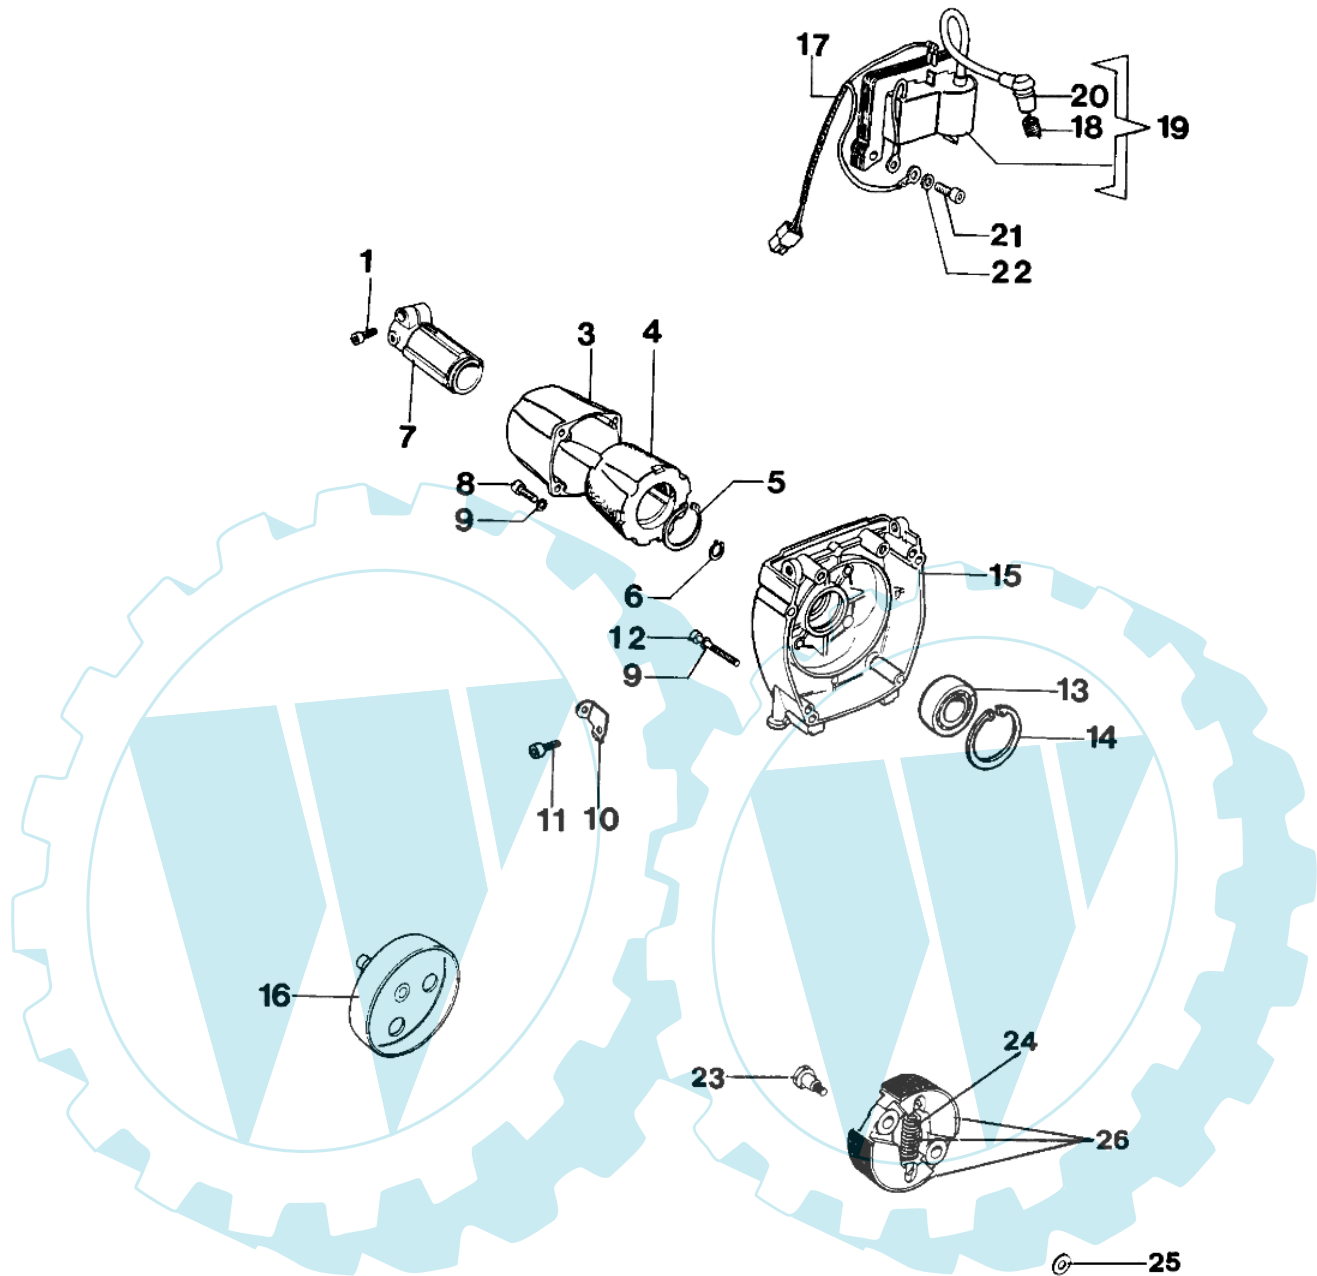

727 D - Kupplung und zündung

Bild Nr.	Anz.	Teilenummer	Beschreibung	Technische Nachricht
1		3801022	Schraube	
3		074000247	Deckel	
3		074000212	Deckel	
3		074000031	Deckel	
4		074000027	Stosdaempfer	
5		074000030	Ring	
6		3024015	Seegerring	
7		073300039A	Kappe	
8		3801011	Schraube	
9		072700189	Scheibe	
10		072700072	Halter	
11		3801010R	Schraube	
12		3801030	Schraube	
13		3035019	Lager	
14		3025022	Ring	
15		072700472A	Gehäuse	
15		072700507A	Gehäuse	
15		072700455A	Gehäuse	
16		4196048	Kettenrad	
17		4179087A	Kabel	
18		094600169	Zuendkerze	
19		072700391R	Zündspule	
20		094600097A	Zundkerzenstecker	
21		006000064	Schraube	
22		3833073	Scheibe	
23		4191027CR	Stift	
24		4191028R	Feder	
25		072700188	Scheibe	
26		4191220	Kupplung	

Bild Nr.	Anz.	Teilenummer	Beschreibung	Technische Nachricht
1		3819006	Scheibe	
2		3801015	Schraube	
3		4100456R	Schultz	
4		3805010	Schraube	
5		4179141	Scheibe	
6		4138428	Stopfen	
7		4100420B	Getriebe gehause	
8		3034008	Lager	
10		3028013R	Keil	
11		4179068	Ring	
12		4138664	Schraube	
13		3818016	Scheibe	
14		4179089R	Flansch	
15		4179122	Deckel	
16		3025022	Ring	
17		3035019	Lager	
18		4100467	Kegelradantrieb Ø26	
19		3025009	Ring	
20		4138311A	Ring	
21		4100447A	Kegelradantrieb	
22		3912005	Mutter	
24		3035030	Lager	
25		3024010R	Ring	
33		3034018	Lager	
34		4100464	Kegelradantrieb	