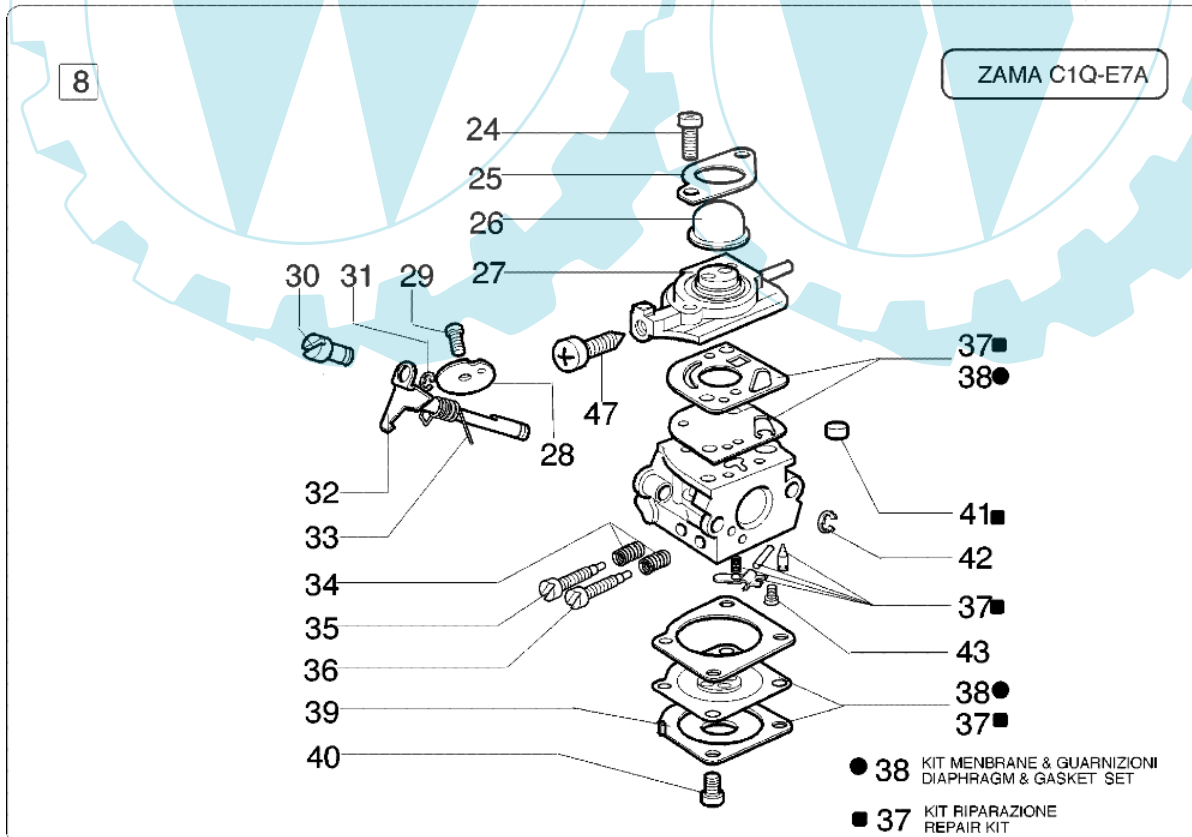

727 D - Vergaser

Bild Nr.	Anz.	Teilenummer	Beschreibung	Technische Nachricht
1	2	2318542	Schraube	
2	1	074000147	Deckel	
3	1	074000150	Reparatur-satz	
4	1	074000238	Deckel	
5	1	074000151	Membransatz	
6	1	074000144	Kugel	
7	1	095000164	Kranz	
8	1	074000397	Vergaser kit	
9	1	074000148	Ventil	
10	1	2318191	Deckel	
11	4	035000162	Schraube	
12	1	093500115	Feder	
13	1	074000143	Schraube H	
14	1	093500269	Schraube L	
15	1	035000165	Feder	
16	1	072700214	Feder	
17	1	072700209	Welle	
18	1	2318211	Bolzen	
19	1	003300209	Schraube	
20	1	072700211	Klappe	
21	1	094600148	Feder	
22	1	074000240	Schraube	
24	2	2318521	Schraube	
25	1	2318526	Deckel	
26	1	2318875	Kugel	
27	1	2318874	Deckel	
28	1	2318872	Klappe	
29	1	2318388	Schraube	
30	1	2318412	Haken	
31	1	2318387	Ring	
32	1	2318871	Welle	
33	1	2318528	Feder	
34	1	2318532	Feder	
35	1	2318882	Schraube L	
36	1	2318881	Schraube H	
37	1	2318886	Reparatur-satz	
38	1	2318885	Membransatz	
39	1	2318880	Deckel	
40	4	2318522	Schraube	
41	1	2318392	Filter	
42	1	2318535	Ring	
43	1	2318527	Schraube	
45	1	003300201	Bissel	
46	1	003300202	Schraube	
47	2	2318876	Schraube	

727 D - Kupplung und zündung

Bild Nr.	Anz.	Teilenummer	Beschreibung	Technische Nachricht
1		3801022	Schraube	
3		074000247	Deckel	
3		074000212	Deckel	
3		074000031	Deckel	
4		074000027	Stosdaempfer	
5		074000030	Ring	
6		3024015	Seegerring	
7		073300039A	Kappe	
8		3801011	Schraube	
9		072700189	Scheibe	
10		072700072	Halter	
11		3801010R	Schraube	
12		3801030	Schraube	
13		3035019	Lager	
14		3025022	Ring	
15		072700472A	Gehäuse	
15		072700507A	Gehäuse	
15		072700455A	Gehäuse	
16		4196048	Kettenrad	
17		4179087A	Kabel	
18		094600169	Zuendkerze	
19		072700391R	Zündspule	
20		094600097A	Zundkerzenstecker	
21		006000064	Schraube	
22		3833073	Scheibe	
23		4191027CR	Stift	
24		4191028R	Feder	
25		072700188	Scheibe	
26		4191220	Kupplung	