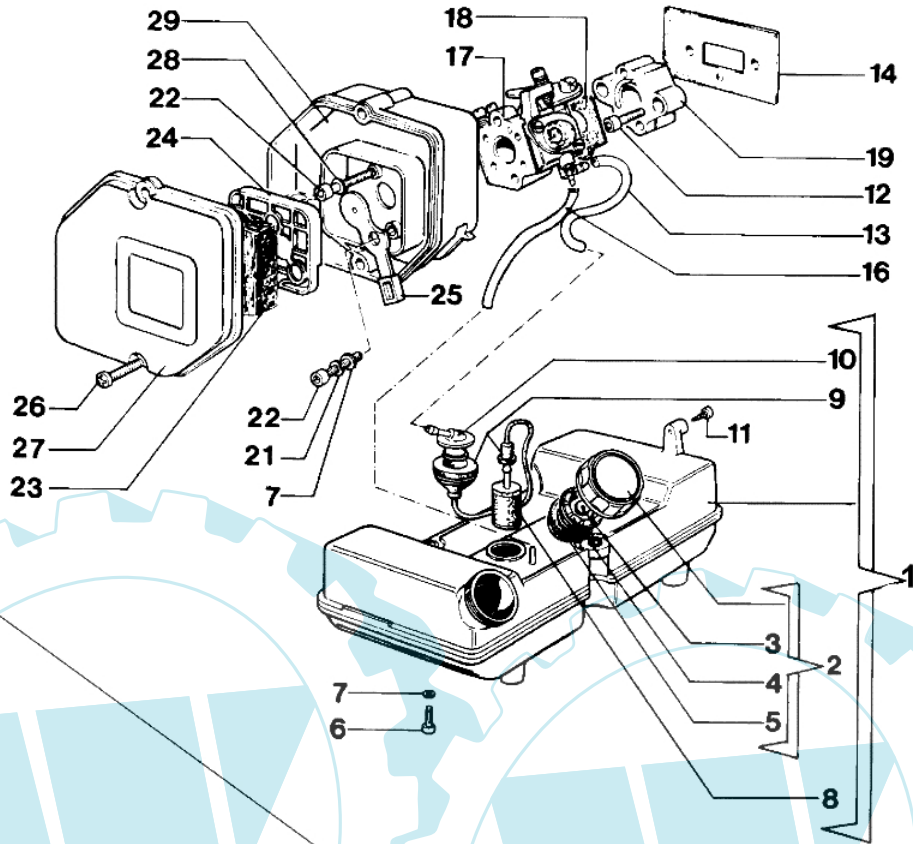

727 D - Tank und luftfilter

FINO AL N. DI MATR.
TILL SERIAL N.
JUSQ' A N. DE SERIE
HASTA N. DE MATR.

mod.	matr.
727:	1525115425
733:	1545101474
740:	1585114771
433:	2515110965
440:	2555113211