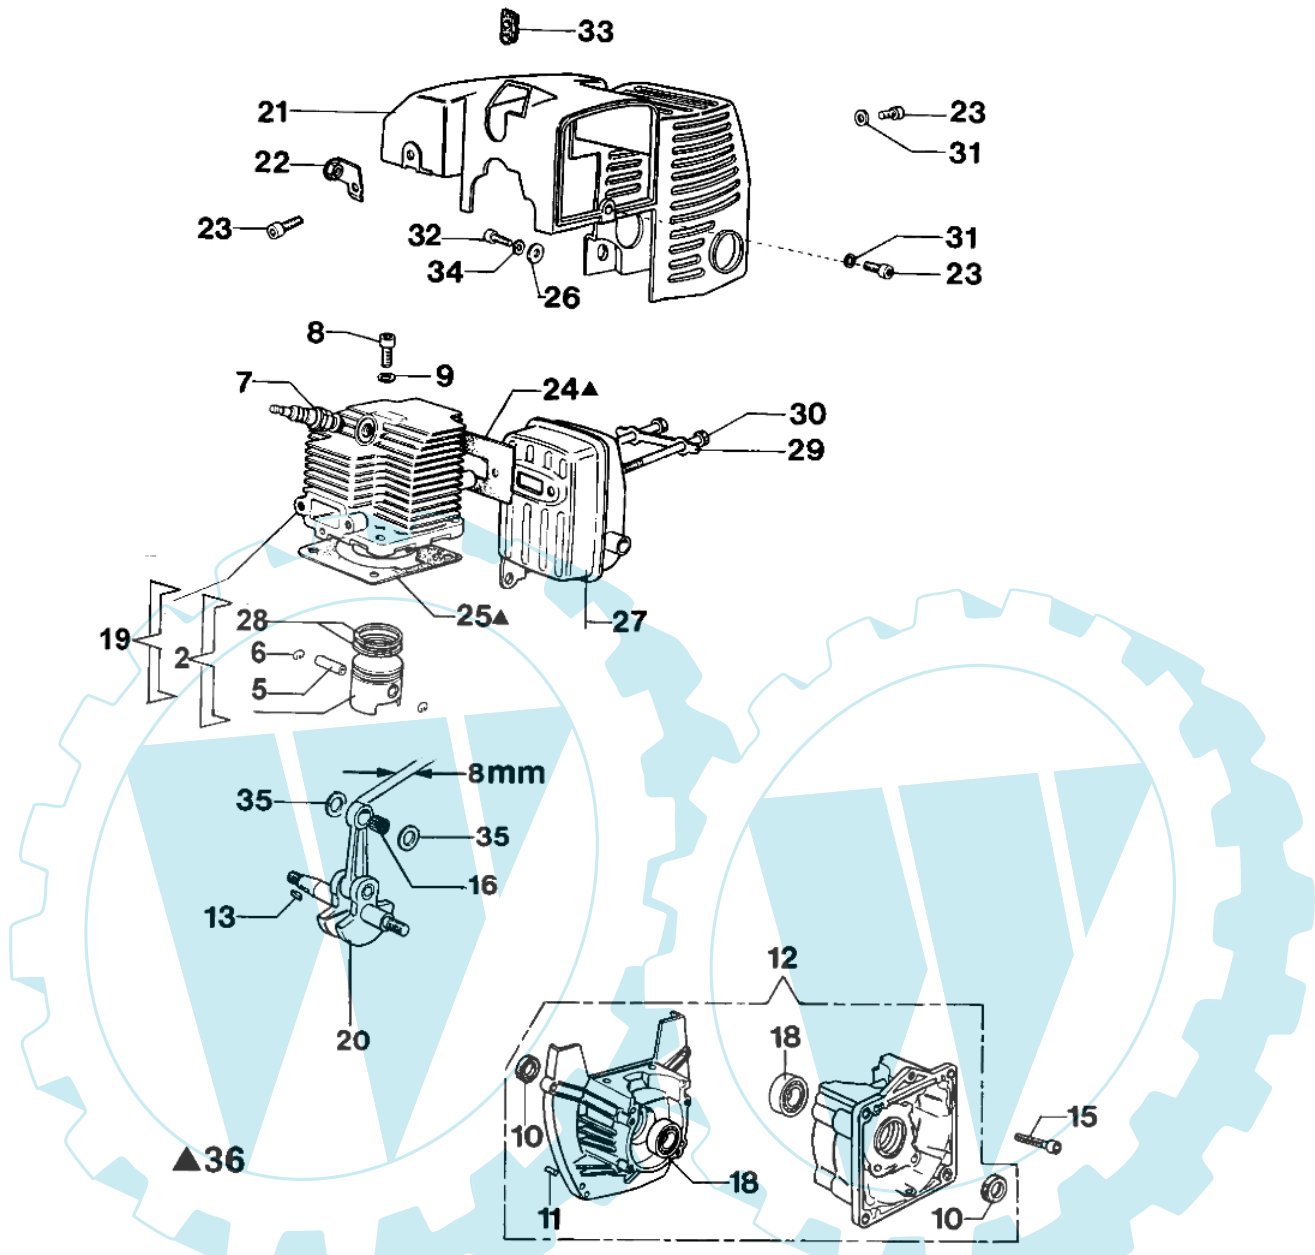

727 D - Motor

albero motore 1ª serie
crankshaft 1st series
non più disponibile
no longer available

vedi
see

Bild Nr.	Anz.	Teilenummer	Beschreibung	Technische Nachricht
2		072700525	Kolben komplet Ø34	
5		072700045	Kolben ring	
6		093000167	Kranz	
7		005000019	Zündkerze	
8		094000101R	Schraube	
9		3833073	Scheibe	
10		094000099R	Kobelring	
11		3023008R	Stift	
12		074000204	Motorgehause	
13		3028013R	Keil	
14		072700528	Kurbelwelle/kol	
15		3801040R	Schraube	
16		072700046	Lager	
17		072700015	Kurblewelle	
18		094000006	Lager	
19		072700526	Zylinder	
20		074000268	Kurbelwelle	
21		072700464	Deckel	
22		072700072	Halter	
23		3801010R	Schraube	
24		072700075A	Dichtung	
25		072700073	Dichtung	
26		3918010	Kugelscheibe	
27		072700463	Auspuff	
28		072700048	Kolbenring Ø34	
29		4095211R	Blech	
30		3806046	Schraube	
31		3916005	Scheibe	
32		3801008	Schraube	
33		072700036A	Buchse	
34		3819006	Scheibe	
35		074000267A	Scheibe	
36		074000156	Dichtungen set