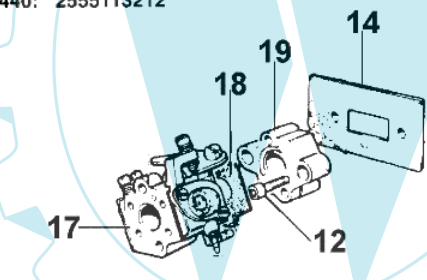

mod.	matr.
727:	1525115426
733:	1545101475
740:	1585114772
433:	2515110966
440:	2555113212

Bild Nr.	Anz.	Teilenummer	Beschreibung	Technische Nachricht
1		074000224	Benzin tank	
2		074000228AR	Tankdeckel	
3		61070011A	Ventiltank	
4		074000228AR	Tankdeckel	
5		072700029	Dichtung	
6		072700181	Schraube	
7		320000027	Scheibe	
8		094600450R	Filter	
9		072700032	Rohr	
10		072700033	Anschluss	
11		072700179	Schraube	
12		093500332	Schraube	
13		072700358	Rohr	
14		072700076A	Dichtung	
16		074000125	Rohr	
17		074000241	Vergaser WT-442C	
18		072700077A	Dichtung	
19		074000169A	Flansch	
20		072700458	Klappe	
21		3833073	Scheibe	
22		61052009B	Schraube	
23		072700040	Luft filter	
24		072700038	Schultz	
25		072700039	Starterhebel	
26		072700041	Schraube	
27		072700037	Filter deckel	
28		006000103	Scheibe	
29		072700034	Filtergehäuse	
31		4100308	Dichtung	
32		61070079R	Tankdeckel	
33		4196102	Rohr	
34		072700490B	Benzin tank	
35		072700459	Starterhebel	
36		4120070	Scheibe	
37		320000004	Schraube	
38		072700460	Schultz	
39		072700488	Halter	
40		072700461	Luft filter	
41		072700457	Filterdeckel	
42		61052009B	Schraube	
43		4196020	Distanzstück	
44		072700454A	Schienenfuss	
45		3918005	Scheibe	
46		3819006	Scheibe	
47		3801013	Schraube	
48		3801017R	Schraube	
49		61110034	Rohr	

Bild Nr.	Anz.	Teilenummer	Beschreibung	Technische Nachricht
1		3819006	Scheibe	
2		3801015	Schraube	
3		4100456R	Schultz	
4		3805010	Schraube	
5		4179141	Scheibe	
6		4138428	Stopfen	
7		4100420B	Getriebe gehause	
8		3034008	Lager	
10		3028013R	Keil	
11		4179068	Ring	
12		4138664	Schraube	
13		3818016	Scheibe	
14		4179089R	Flansch	
15		4179122	Deckel	
16		3025022	Ring	
17		3035019	Lager	
18		4100467	Kegelradantrieb Ø26	
19		3025009	Ring	
20		4138311A	Ring	
21		4100447A	Kegelradantrieb	
22		3912005	Mutter	
24		3035030	Lager	
25		3024010R	Ring	
33		3034018	Lager	
34		4100464	Kegelradantrieb	